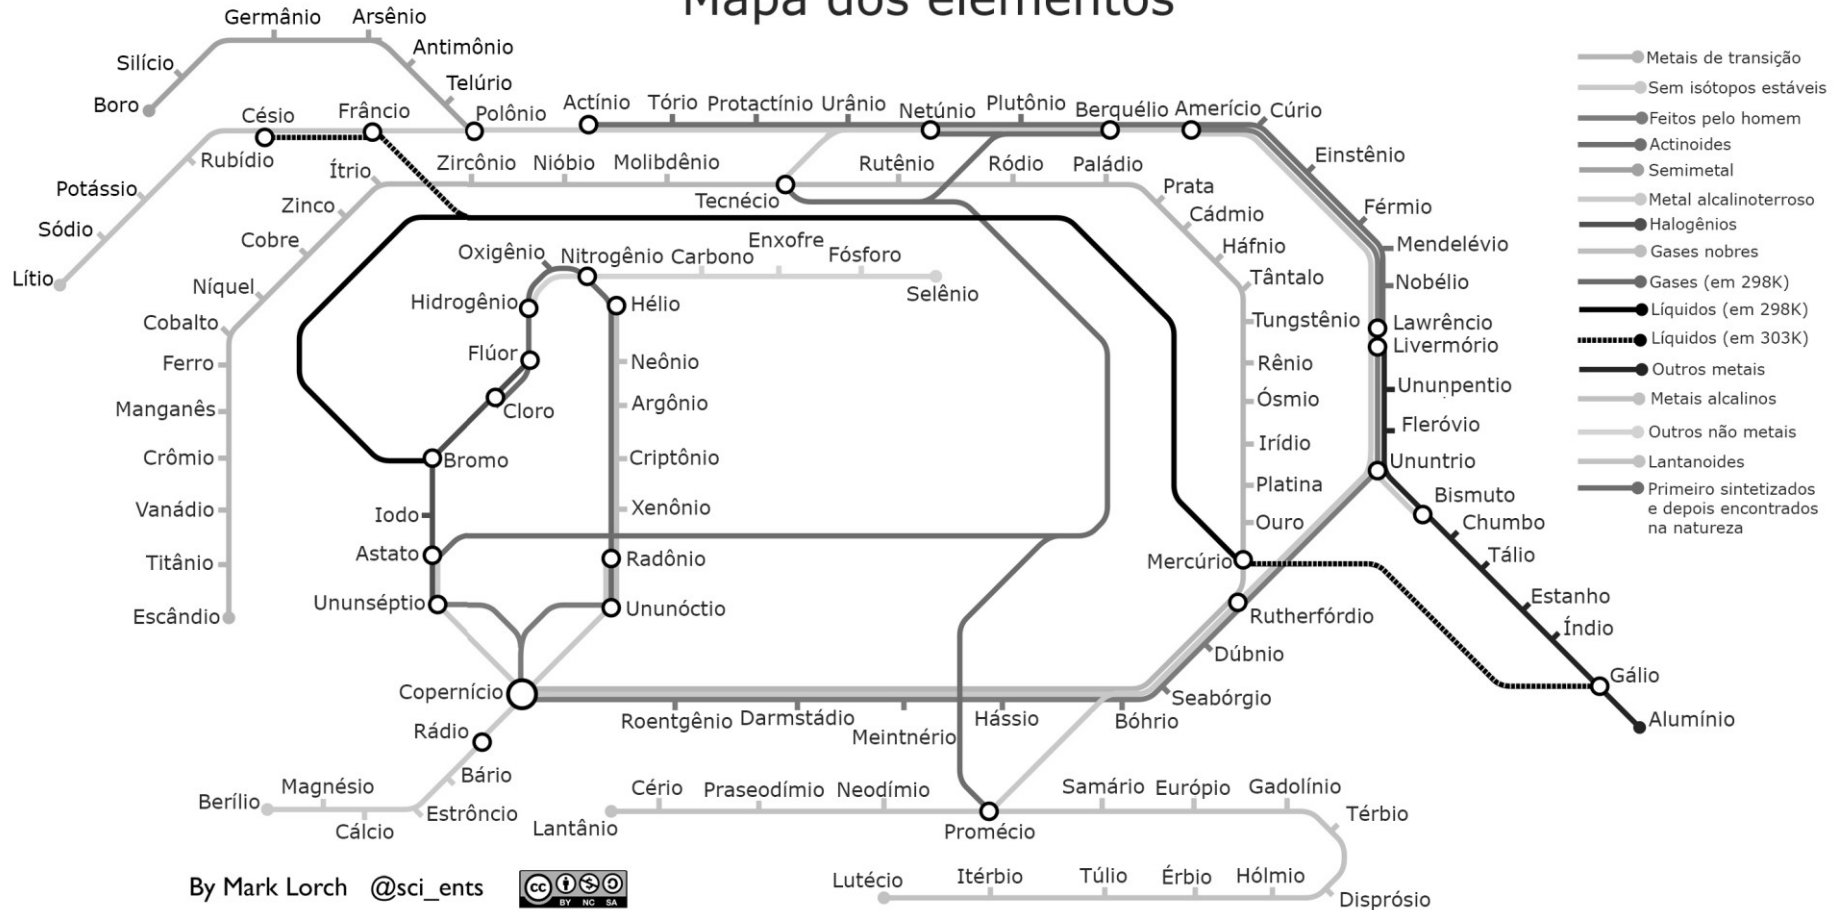

Mapa dos elementos

By Mark Lorch @sci_ents 
 Underground map of the elements by Mark Lorch is licensed under a Creative Commons
 Tradução realizada por Prof. Dr. Luís Brudna - www.tabelaperiodica.org